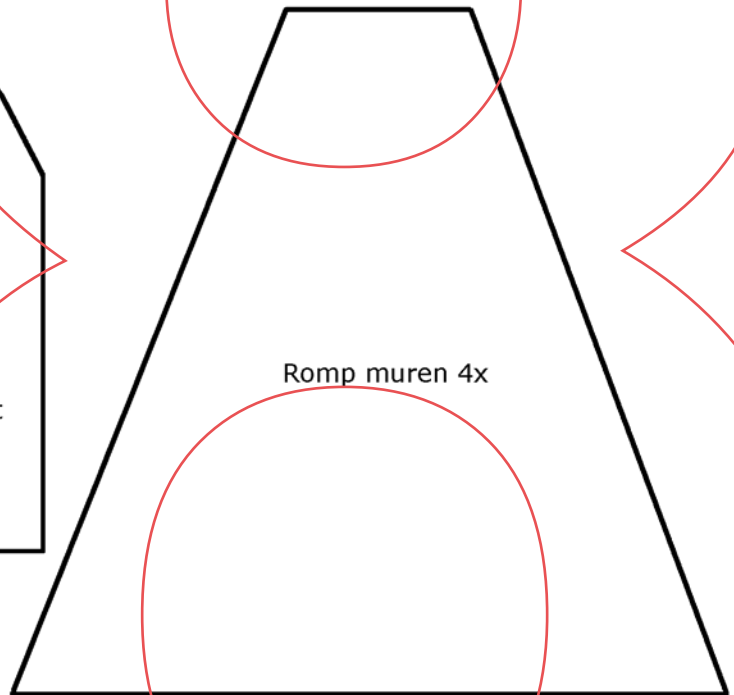

# Sjablonen

utrechtse sprits  
pag. 22

Bodem Kap

Zijkanten Kap  
2x

Dak

Voorkant/  
achterkant  
kap 2x

Romp muren 4x

Bodem Romp